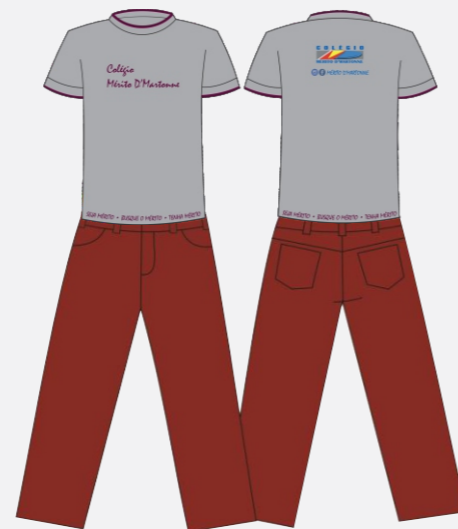

FARDAMENTO

Informações importantes

1. UNIFORME (FARDAMENTO ESCOLAR)

É de uso obrigatório em todas as atividades pedagógicas. Sob argumento algum, o(a) aluno(a) terá acesso à sala de aula, sem que esteja devidamente uniformizado.

Da composição do uniforme:

- A) **PARA USO DIÁRIO:** Camisa em malha com a logomarca da escola (vendida na tesouraria desta), calça vinho e tênis.
- B) **PARA ATIVIDADES DE EDUCAÇÃO FÍSICA:** Short vinho e camiseta padronizados com a logomarca da instituição de ensino (vendidos exclusivamente na tesouraria);
- C) Exige-se o uso diário da farda, a partir do primeiro dia de aula, inclusive nas aulas de Educação Física.
- D) Não serão aceitos modelos de calça ou de camisa fora do padrão estabelecido pela Escola.
- E) A aquisição do agasalho é opcional, sendo permitido apenas o uso do mesmo com logomarca da Escola.
- F) **AULAS DE LABORÁTORIO:** Uso obrigatório de BATA.

Obs: O Aluno terá 10 minutos de tolerância além do horário de entrada na Escola. Quanto aos atrasos, o aluno poderá ter até três atrasos durante o ano, no quarto atraso, a escola entrará em contato com os pais e/ou responsáveis informando o retorno do aluno para casa.

Agradecemos a compreensão,

A Direção.

MODELOS DE UNIFORMES

Fardamento Escolar