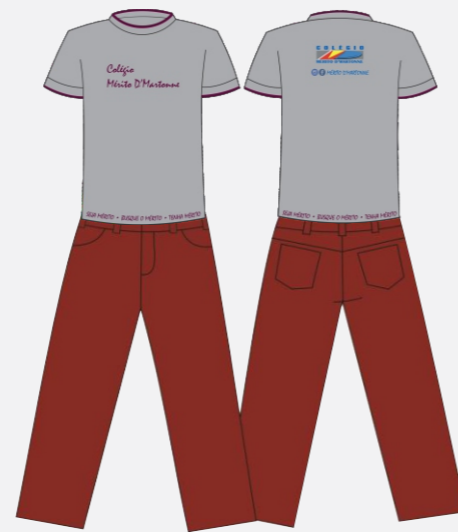

FARDAMENTO

Informações importantes

1. UNIFORME (FARDAMENTO ESCOLAR)

É de uso obrigatório em todas as atividades pedagógicas. Sob argumento algum, o(a) aluno(a) terá acesso à sala de aula, sem que esteja devidamente uniformizado.

Da composição do uniforme:

- A) **PARA USO DIÁRIO:** Camisa em malha com a logomarca da escola (vendida na tesouraria desta), calça vinho e tênis.
- B) **PARA ATIVIDADES DE EDUCAÇÃO FÍSICA:** Short vinho e camiseta padronizados com a logomarca da instituição de ensino (vendidos exclusivamente na tesouraria);
- C) Exige-se o uso diário da farda, a partir do primeiro dia de aula, inclusive nas aulas de Educação Física.
- D) Não serão aceitos modelos de calça ou de camisa fora do padrão estabelecido pela Escola.
- E) A aquisição do agasalho é opcional, sendo permitido apenas o uso do mesmo com logomarca da Escola.
- F) **AULAS DE LABORÁTORIO:** Uso obrigatório de BATA.

Obs: O Aluno terá 10 minutos de tolerância além do horário de entrada na Escola. Quanto aos atrasos, o aluno poderá ter até três atrasos durante o ano, no quarto atraso, a escola entrará em contato com os pais e/ou responsáveis informando o retorno do aluno para casa.

Agradecemos a compreensão,

A Direção.

MODELOS DE UNIFORMES

Fardamento Escolar